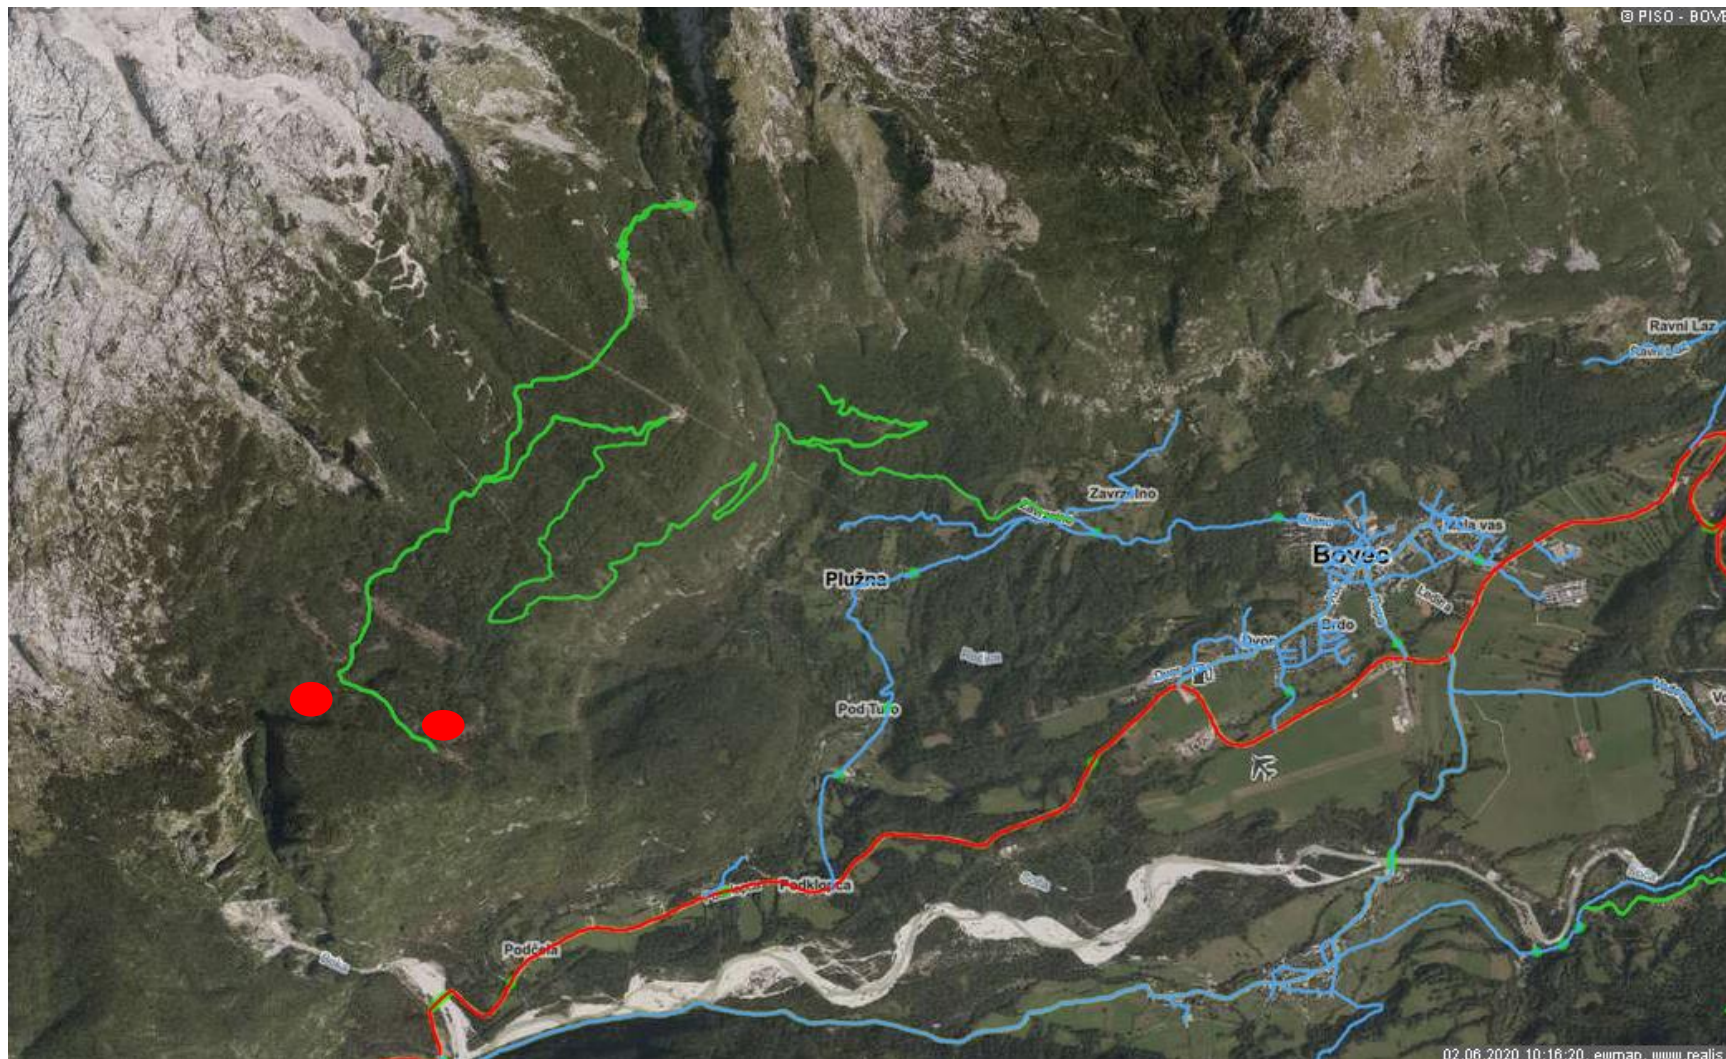

OBMOČJE SEČIŠČ:

- ● sečišče

Spravilo navzgor: y 384601,3 in x 132948,5

Spravilna razdalja: 453 metrov

Spravilo navzdol: y 383873,2 in x 133080,1

Spravilna razdalja: 272 metra